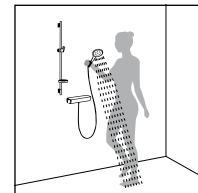

Душевые наборы