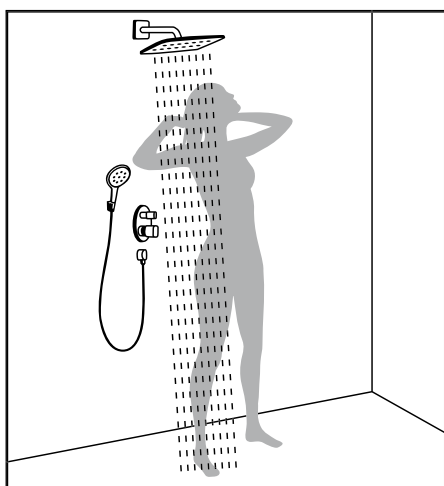

### Showerpipe

Простой внешний монтаж: большие перемены с минимумом усилий. Идеально для модернизации пространства.

### Ручной душ и душевые наборы

Простое решение, но такое же комфортное, как и большой душ. Набор просто крепится на стену.