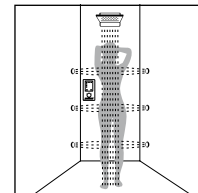

RainBrain®

- Выбор верхнего душа
- Выбор ручного душа
- Боковые форсунки
- Освещение (Включение/Выключение)
- Функция предварительного нагрева Warm-up
- Регулировка напора воды
- Другие опции
- Управление музыкой
- Функция каскада
- Температура
- Время
- Ручка управления: холодная/горячая, пауза
- Включение/Выключение
- Установки для пяти пользователей

Пульты управления

RainBrain® внешняя часть
пульт управления душевой зоной
скрытый монтаж
15842, -000, -400

iBox® universal

iBox® universal
скрытая часть iBox universal
01800180
розетка удлинителя
13595, -000 (без рис.)
розетка удлинителя
Ø 170 мм # 13596, -000 (без рис.)
розетка удлинителя
Ø 150 мм # 13597, -000 (без рис.)
установочный комплект
96615, -000 (без рис.)
PuraVida удлинитель внешней части
15597, -000 (без рис.)