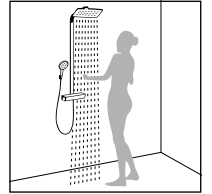

Croma® 220
Showerpipes Reno
верхний душ Croma 220 1jet
с возможностью поворота (15 л/мин)
ручной душ Croma 100 Vario (15 л/мин)
без смесителя
вынос 400 мм
27224, -000
угловой монтажный набор
27158, -000 (без рис.)
Высоту трубы можно уменьшить