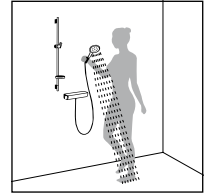

Ручные души

PuraVida®

PuraVida® 150 3jet
ручной душ
28557, -000, -400
EcoSmart # 28567, -000, -400

DESIGN PLUS
if product design award 2011
Focus Open Silber 2012

PuraVida® 120 1jet
ручной мини-душ
28558, -000, -400
EcoSmart # 28568, -000, -400

PuraVida® 120 1jet
дорожный душевой набор
28564, -400

Raindance®

Raindance® Select S 150 3jet
ручной душ
28587, -000, -400
EcoSmart # 28588, -000, -400

product design award 2011
Focus Open Silber 2012

Raindance® Select E 120 3jet
ручной душ
26520, -000, -400
EcoSmart # 26521, -000, -400

Raindance® E 150 Air 3jet
ручной душ
28518, -000
EcoSmart # 28551, -000

reddot design award winner 2005

Raindance® E 120 Air 3jet ручной душ
28507, -000
EcoSmart # 28549, -000

Raindance® E 100 Air 3jet ручной душ
28502, -000
EcoSmart # 28553, -000

DESIGN PLUS

Raindance® E 100 Air 1jet
ручной душ
28508, -000 (без рис.)

Raindance® S 150 Air 3jet ручной душ
28519, -000
EcoSmart # 28550, -000

reddot design award winner 2004

Raindance® S 150 Air 1jet
ручной душ
28505, -000 (без рис.)

Raindance® S 120 Air 3jet ручной душ
28514, -000
EcoSmart # 28554, -000

reddot design award winner 2005

Raindance® S 100 Air 3jet ручной душ
28504, -000
EcoSmart # 28552, -000

reddot design award winner 2005

Raindance® S 100 Air 1jet
ручной душ
28509, -000 (без рис.)

Raindance® Classic 100 Air 3jet
ручной душ
28548, -000