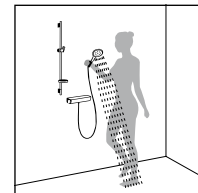

Душевые наборы

Croma® 100

**Croma® 100 Multi/
Unica® 'C'** душевой набор
90 см # 27774, -000
65 см # 27775, -000 (без рис.)
EcoSmart 90 см # 27655, -000 (без рис.)
EcoSmart 65 см # 27777, -000 (без рис.)