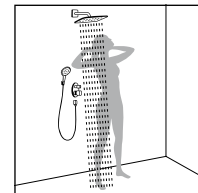

Classic

Пульты управления