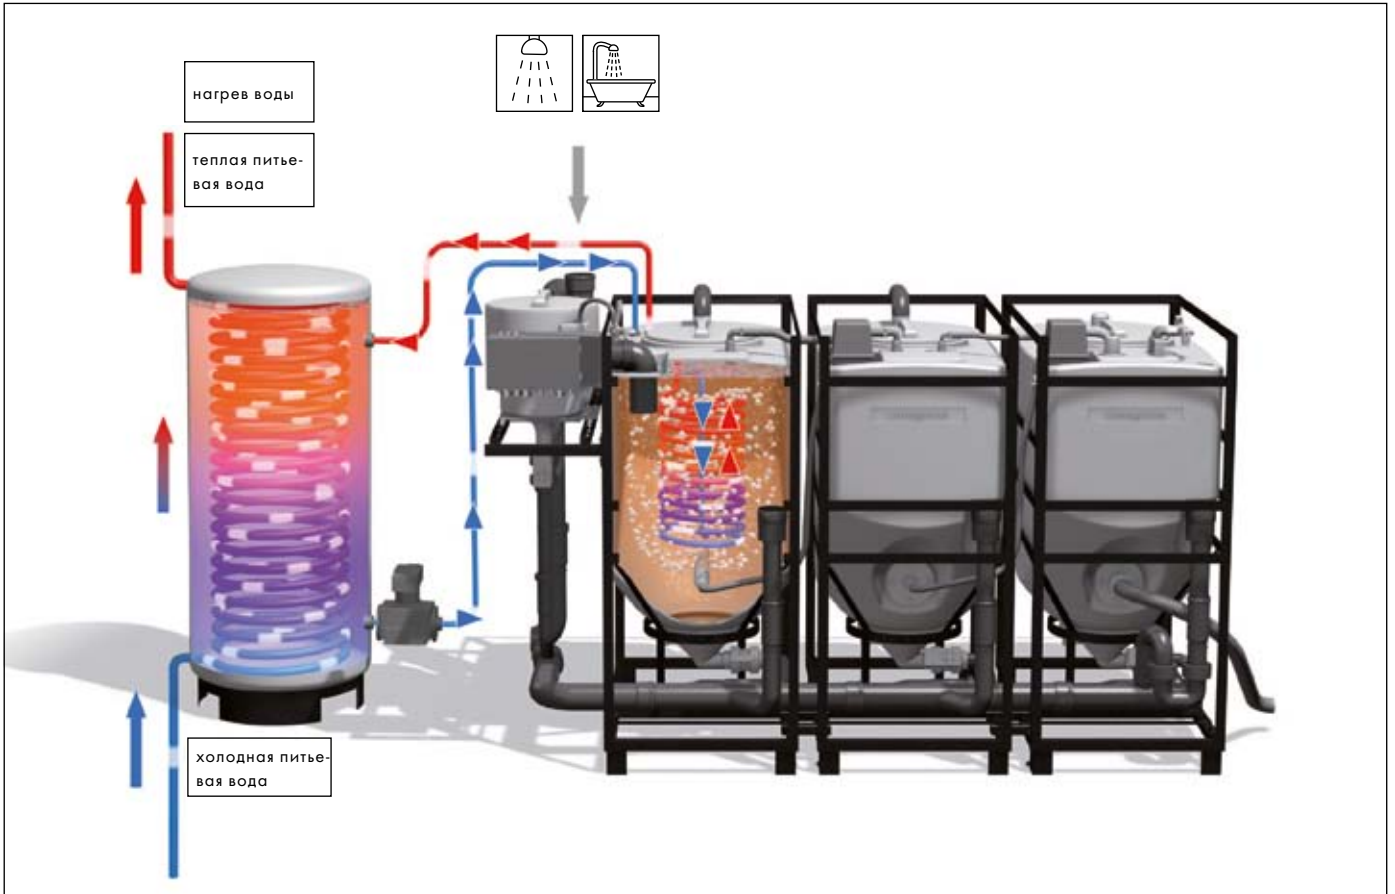

Технология Pontos HeatCycle