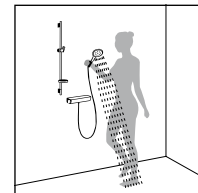

Душевые наборы

**Raindance® S 120 Air 3jet/
Unica® 'S Puro** душевой набор
90 см # 27884, -000
65 см # 27886, -000 (без рис.)
**Raindance® S 100 Air 3jet/
Unica® 'S Puro** душевой набор
90 см # 27880, -000 (без рис.)
65 см # 27882, -000 (без рис.)