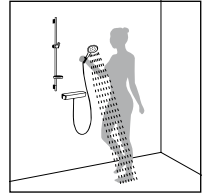

Шланговые подключения

Душевые шланги