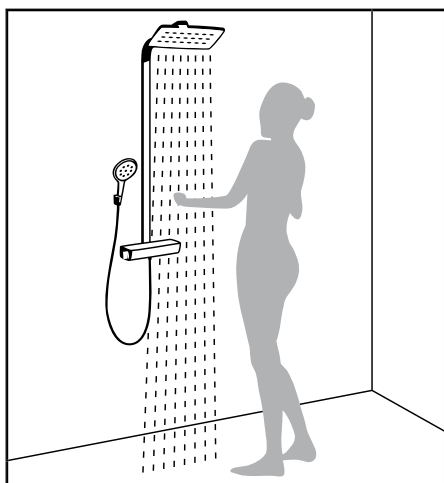

Showerpipe

Простой внешний монтаж: большие перемены с минимумом усилий. Идеально для модернизации пространства.