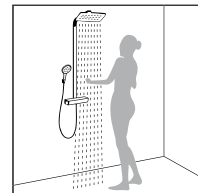

Raindance® Select E 300

Showerpipes для душа

верхний душ Raindance Select E 300 2jet (17 л/мин)
ручной душ Raindance Select E 120 3jet (15 л/мин)
термостат Ecostat Select
вынос 380 мм
27128, -000, -400