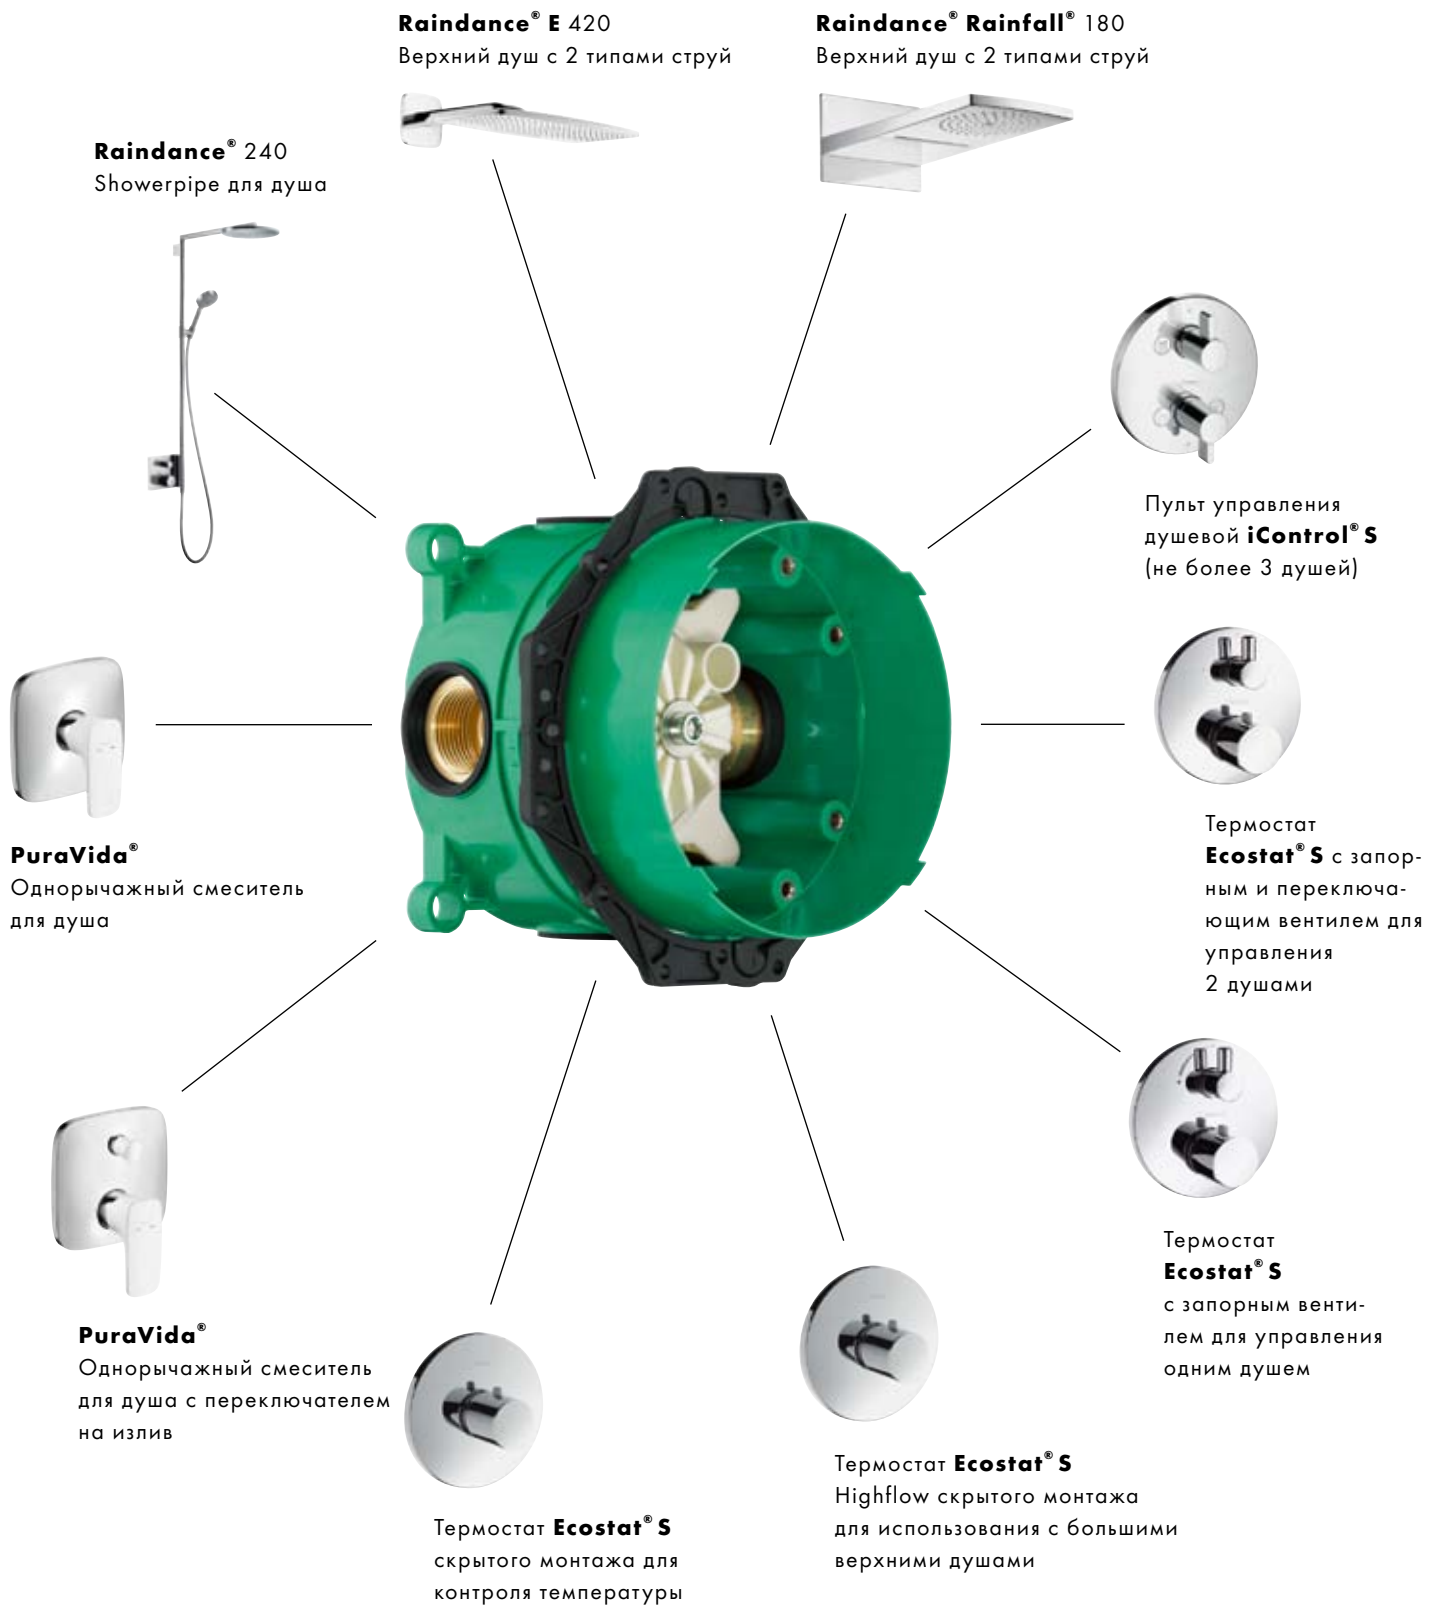

Декоративная розетка приятной формы.

Практичное решение скрытого монтажа для обеспечения дополнительного пространства.

Единая скрытая часть для всех смесителей и термостатов.