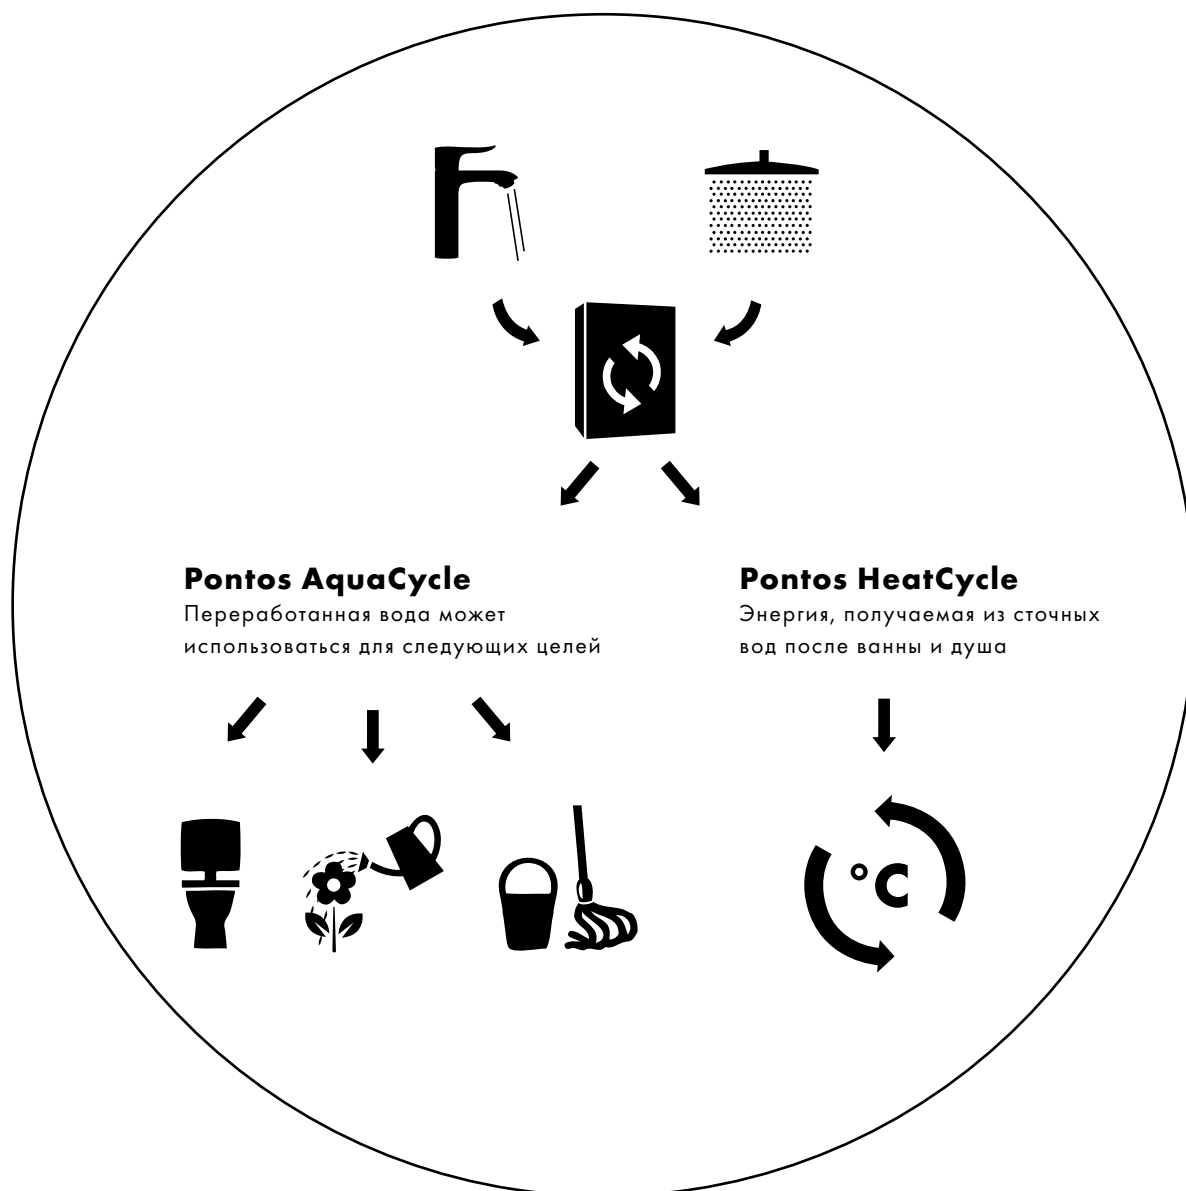

Стандарт для Hansgrohe: вторичное использование воды и энергии.

Две другие экоответственные инновации компании Hansgrohe – технологии Pontos AquaCycle и Pontos HeatCycle – основаны на идее вторичного использования воды и энергии. Ведь для многих целей не требуется высококачественная питьевая вода. Технология Pontos AquaCycle очищает сточные воды из

душа и ванны механико-биологическим способом. Полученная вода может быть использована для смыва туалета, мытья зданий, уборки улиц и для полива. Особенно эффективным является сочетание Pontos AquaCycle и Pontos HeatCycle – системы регенерации тепловой энергии. Из еще теплой сточной воды извлекается

энергия, которая затем используется для нагрева питьевой воды. Технология позволяет экономить ценные ресурсы, снижает расходы на электричество и газ, сокращает выработку CO₂. А это хорошо для всех нас.