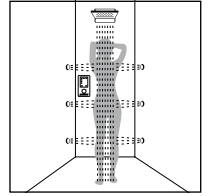

Душ в новом измерении.

Raindance Rainmaker — душевые процедуры вряд ли могут быть более приятными или принимать более привлекательную форму. Благодаря технологии

AirPower поток воды из огромного душевого диска насыщается воздухом. Так как Raindance Rainmaker встроен в потолок, он создает действительное ощущение

приятного дождя при помощи режимов RainAir, RainAir XXL, Whirl и Mix — по вашему желанию.