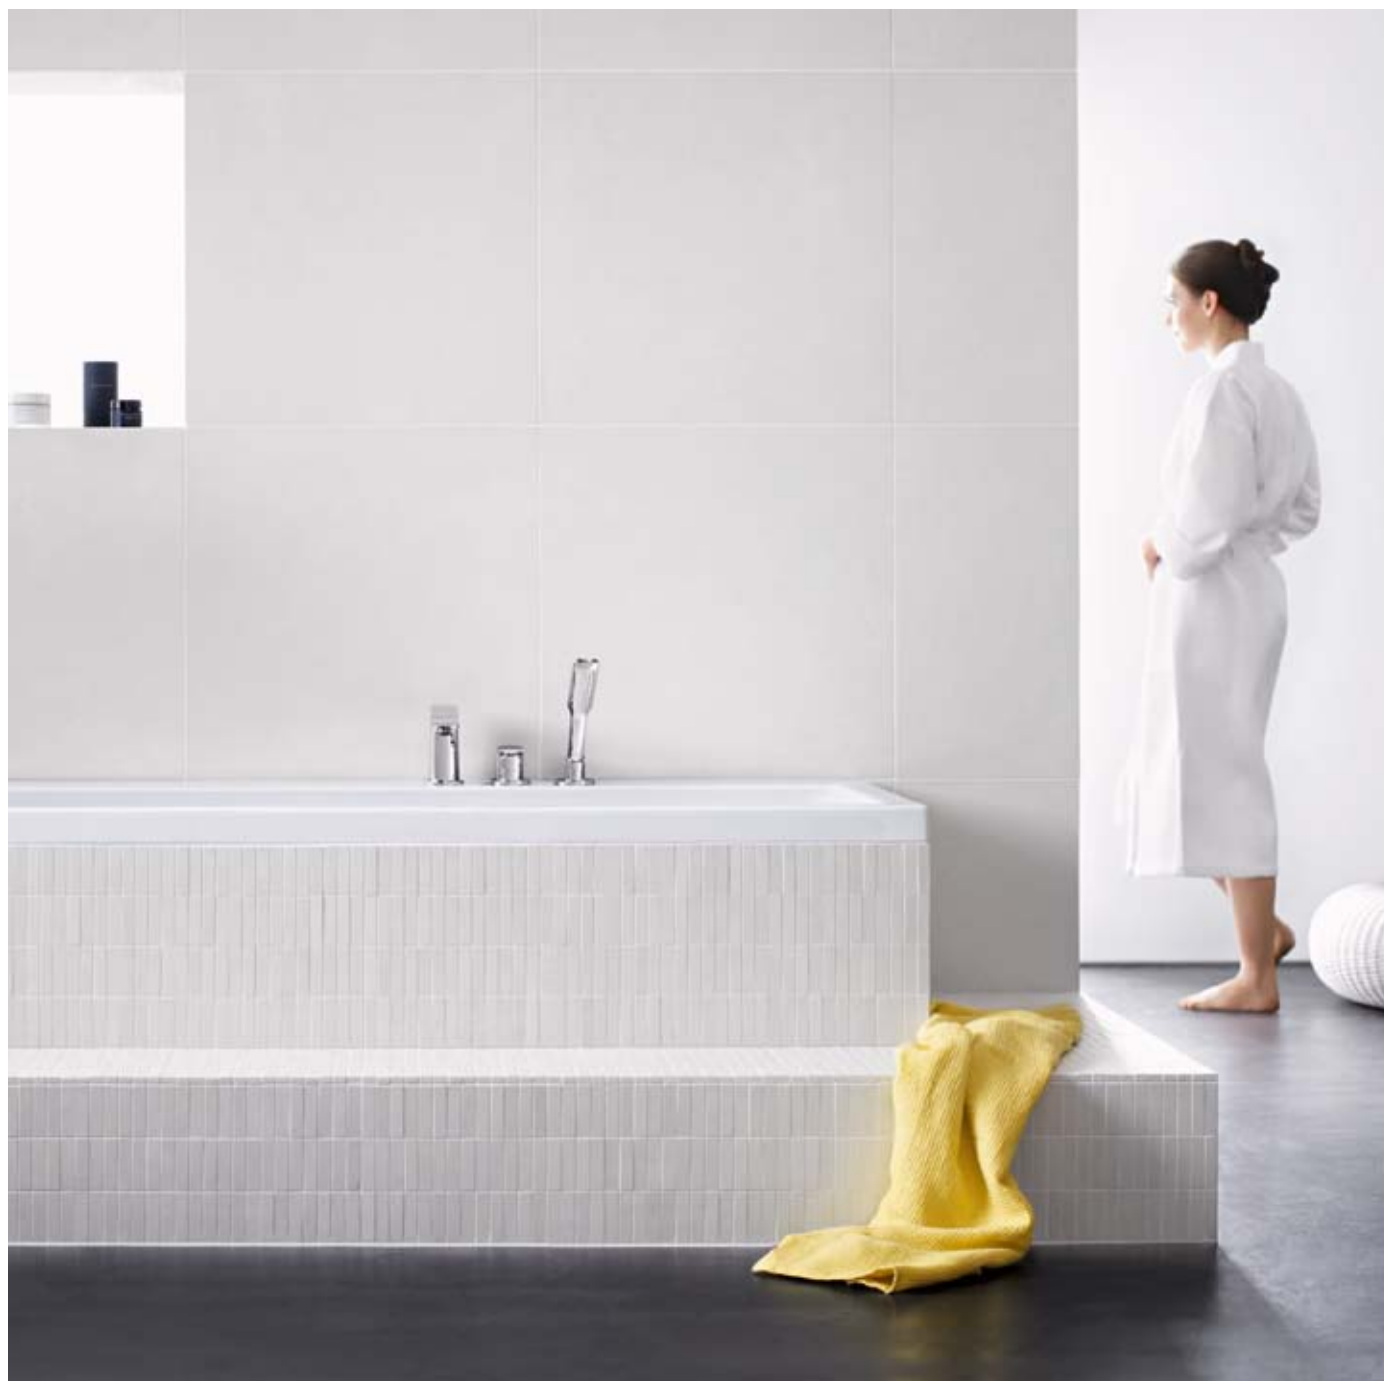

Красивая форма, продуманная до мельчайших деталей.

Чем более строг интерьер в целом, тем важнее становятся детали. Там, где царит ясность и где искусство лаконичности доведено до совершенства, каждая линия должна быть абсолютно

правильной. Смесители для ванной в современном стиле устанавливают новые стандарты в этой области. Функциональность сочетается с безупречным дизайном.