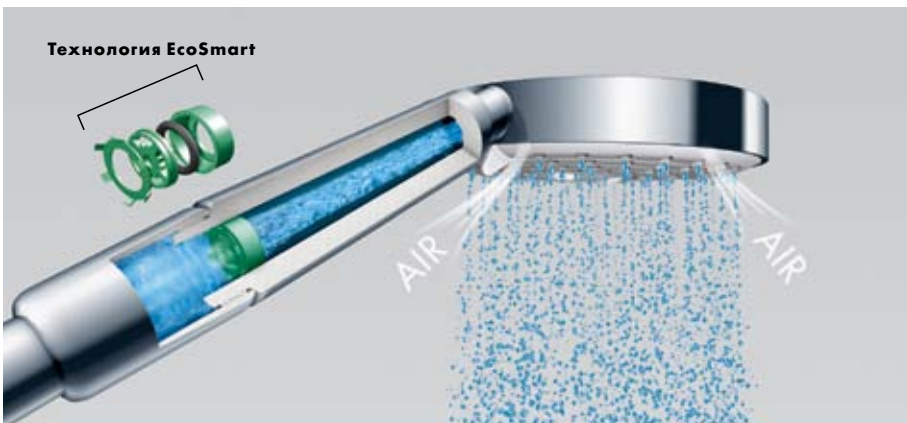

Настоящее наслаждение водой и защита окружающей среды.

В компании Hansgrohe настоящая любовь к воде сочетается со всесторонним осознанием ответственности за сохранение этого ценного ресурса. Мы постоянно разрабатываем водо- и энергосберегающие продукты, такие как технологии EcoSmart. В том числе поэтому мы стали одной из первых компаний, получивших за свою продукцию сертификат WELL. Этот сертификат выдает-

ся Европейской ассоциацией производителей смесителей, а аббревиатура WELL означает „Эмблема эффективного использования воды“ („Water Efficiency Label“). Наши смесители для раковин Talis, Focus и Metris, а также наши ручные души Crometta 85 Green и Cromo 100 (1jet, Vario и Multi) получили высшую оценку среди продуктов для домашнего пользования. И в будущем мы про-

должим разработку изделий, которые оказывают положительное влияние на вашу жизнь и окружающую среду. Компания первая в мире среди производителей сантехники начала предоставлять экологические балансы ручных душей. Публикуя информацию о воздействии на окружающую среду, Hansgrohe подчеркивает свою ориентацию на экологичность.

Расход воды в душах EcoSmart ограничен 6 л/мин или 9 л/мин

WELL Upgrade Volume Water Efficiency Label	
Manufacturer:	Hansgrohe SE
Product category:	Accessories shower valve
Type:	Shower head
Model:	Hansgrohe Crometta 85
Registration number:	ZD10080-20110303
A	A++
B	
Water Efficiency Criteria	
Flow rate > 9,0 l/min ≤ 12,0 l/min	**
Controlled flow rate ≥ 4,5 l/min ≤ 9,0 l/min	**
Information about use and installation: www.well-online.eu A Label of United Valves European Valve Manufacturers Association	

l/min
6,0