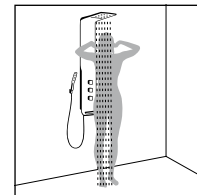

Showerpanel® – разнообразие душевых процедур.